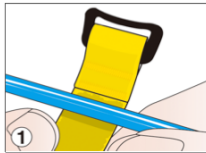

バックルでケーブルに取り付けるタイプ

バックル付ケーブルラップ

ヘビーユース（繰り返し使用10,000回以上）

素材：ナイロン（フック&ループ）

●1本のケーブルにバックルで取付け

バックルを使ってケーブルに取り付けるため、ケーブル径に関係なく取付け・取り外しが簡単です。このバックルは柔らかい素材でできており、バックルの曲線がケーブルにフィットするようデザインされています。

●10,000回以上繰り返し使用可能

非常に品質の高いストラップを採用しており、10,000回以上繰り返し使用可能です。

●耐久性（フックとループの重なりが5cm以上で）

シアー強度/横方向 12kg（幅51mmは24kg）

●使用温度

-56.7℃～93.3℃

使い方

●1本のケーブルにバックルを使ってストラップを取付け、ケーブルを巻いて最後に全体を巻いて留めます。

注文NO	RT型名	色	最大巻径	商品名	幅×長さ	内容量	価格（税抜）	価格（税込）
幅25mmタイプ								
CW-B152-01-	HB-06-1PK-	黒-BK、茶-BN 青-BU、緑-GN 灰-GY、橙-O 赤-RD、紫-V 白-W、黄-Y	38mm	バックル付ケーブルラップ 152mm1本パック	25.4×152.4mm	1本	¥500	¥525
CW-B152-10-	HB-06-010-			バックル付ケーブルラップ 152mm10本パック		10本	¥3,857	¥4,050
CW-B152-100-	HB-06-100-			バックル付ケーブルラップ 152mm100本パック		100本	¥35,238	¥37,000
CW-B228-01-	HB-09-1PK-	虹-RW (10色入り)	57mm	バックル付ケーブルラップ 228mm1本パック	25.4×228.6mm	1本	¥548	¥575
CW-B228-10-	HB-09-010-			バックル付ケーブルラップ 228mm10本パック		10本	¥4,238	¥4,450
CW-B228-100-	HB-09-100-			バックル付ケーブルラップ 228mm100本パック		100本	¥39,048	¥41,000
CW-B355-01-	HB-14-1PK-	ネオンNP ネオングリーン-NG ネオンレッド-NY ネオンオレンジ-NO	95mm	バックル付ケーブルラップ 355mm1本パック	25.4×355.6mm	1本	¥648	¥680
CW-B355-10-	HB-14-010-			バックル付ケーブルラップ 355mm10本パック		10本	¥5,000	¥5,250
CW-B355-100-	HB-14-100-			バックル付ケーブルラップ 355mm100本パック		100本	¥44,762	¥47,000
CW-B533-01-	HB-21-1PK-	※ネオンは 虹には 含まれない。	140mm	バックル付ケーブルラップ 533mm1本パック	25.4×533.4mm	1本	¥743	¥780
CW-B533-10-	HB-21-010-			バックル付ケーブルラップ 533mm10本パック		10本	¥5,714	¥6,000
CW-B533-100-	HB-21-100-			バックル付ケーブルラップ 533mm100本パック		100本	¥51,429	¥54,000